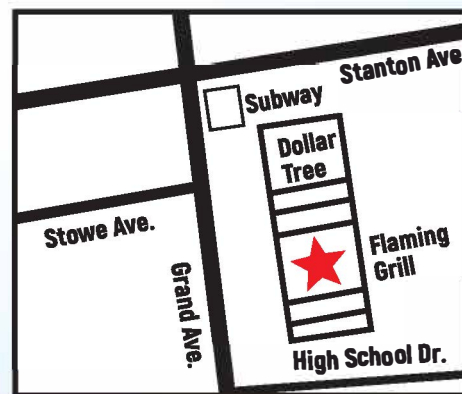

BUFFET

PARA LLEVAR

$4.39/lb.

Regular

$5.59/lb.

Con mariscos

$6.59/lb.

Sólo mariscos

1773 Grand Ave.

Baldwin, NY 11510

Para más información llamar al

516-544-2222

**Abierto los 7 días
de la semana**

Dom.-Jue. 11:00am-10:00pm

Vie.-Sáb. 11:00am-10:30pm

Grupos grandes

por favor

llamar para hacer

su reservación

¡Certificado de regalo disponible!